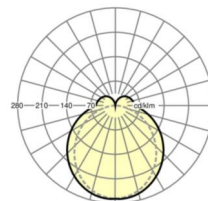

электротехника

Балласт	Электронный драйвер (1 штука)
Мощность системы	34W
сетевое напряжение	230V/50Hz
класс энергосбережения/Источник света	C

Оптика

Оснастка	LED, цветопередача/оттенок света CRI ≥ 80 / 3000K
Допуск для координаты цветности (MacAdam)	3SDCM
Фотобиологическая безопасность (светильник)	RG1
Номинальный световой поток	5530lm
Срок службы LED	50000h L80/B10 (Tq 35°C)
светоотдача светильников	161lm/W
Угол излучения	130° (C0) / 110° (C90)
UGR поп./вдоль	24.4 / 22.9

Механика

цвет корпуса	белый стандартный для электротехники RAL 9016
размеры (LxWxH/DxH)	1531mm x 63mm x 54mm
вес (нетто)	2.1kg
Вид монтажа	сборка трековых систем, световая структура

DEEP-LINK

<https://www.regiolux.de/ru/article/19135004070>

Ссылка	LED 6000lm 830
ηLB	100 %
Φ ↓/↑	84 % / 16 %
UGR поп./вдоль	24.4 / 22.9

размеры

L	1531 mm	Длина
B	63 mm	Ширина
H	54 mm	Высота